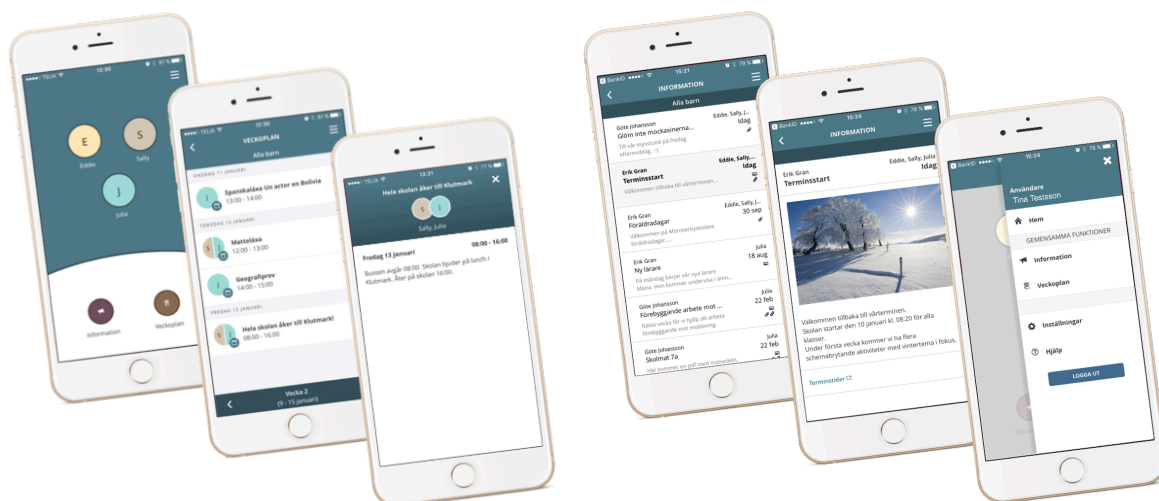

## Tieto Edu Uppdaterad var du än befinner dig!

Ta smidigt del av information från förskolan eller skolan för ditt barn. Du får god överblick och håller dig uppdaterad om viktiga händelser i den dagliga verksamheten.

### Nedladdning

Tieto Edu finns för nedladdning i App Store och Google Play och är tillgänglig för förskolor och skolor som använder Tieto Educations lärportal, edWise, och har aktiverat åtkomst via mobilapp. Du som vårdnadshavare behöver också ha ett inloggningskonto i lärportalen. Tieto Edu kräver iOS 9.1 alternativt Android 4.1 eller senare.