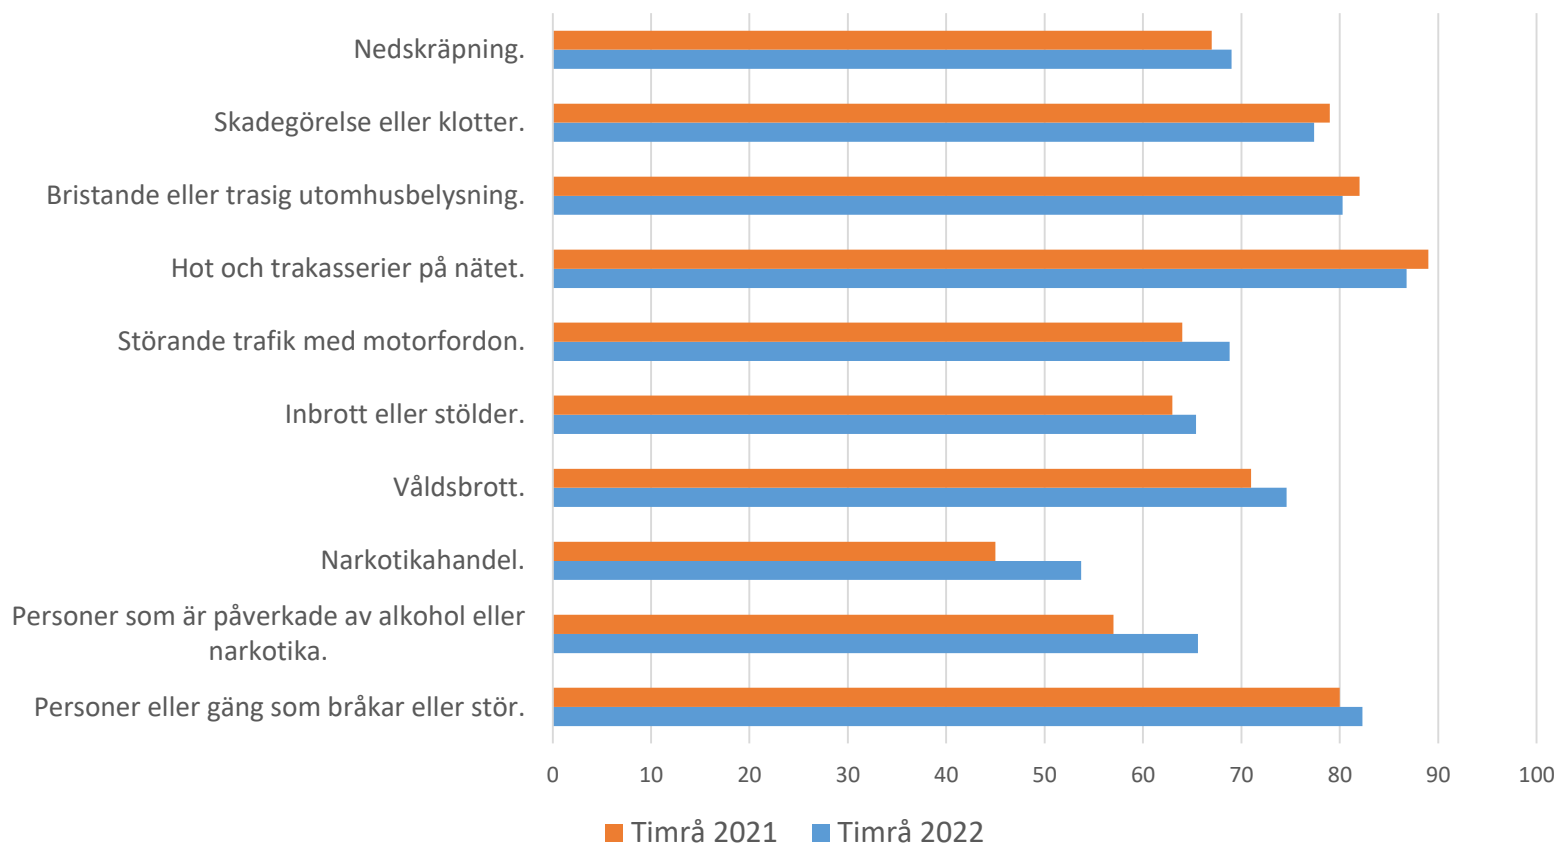

Hur stort eller litet problem tycker du att följande saker är i din kommun?

Resultaten visar andel som tycker att det är ett mycket eller ganska **litet** problem

TIMRÅ KOMMUN