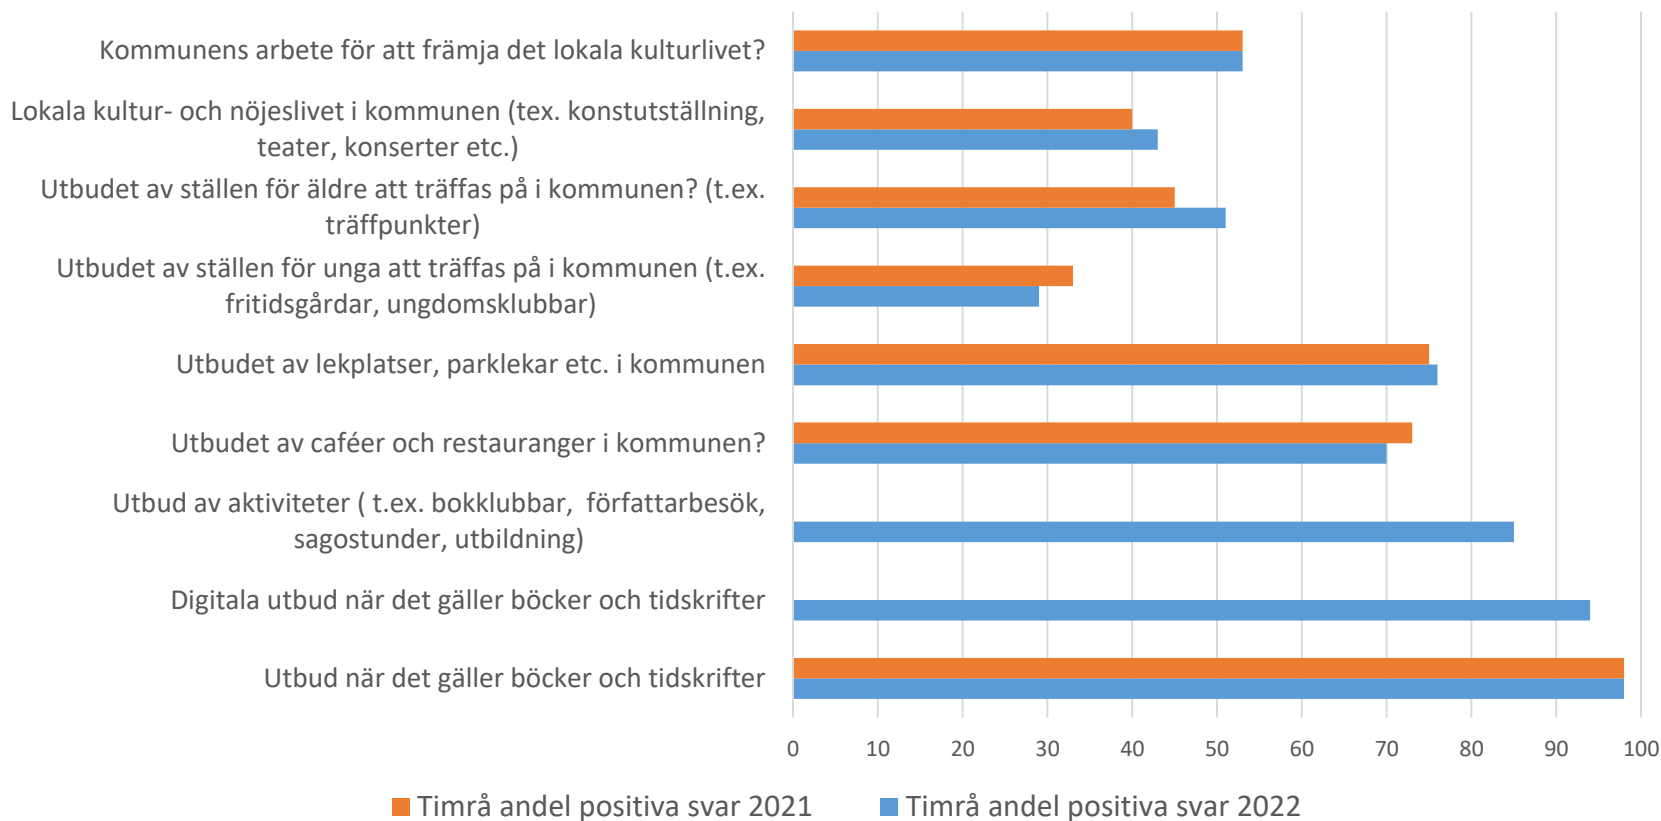

Vad tycker du om...

Bibliotek, kultur och mötesplatser