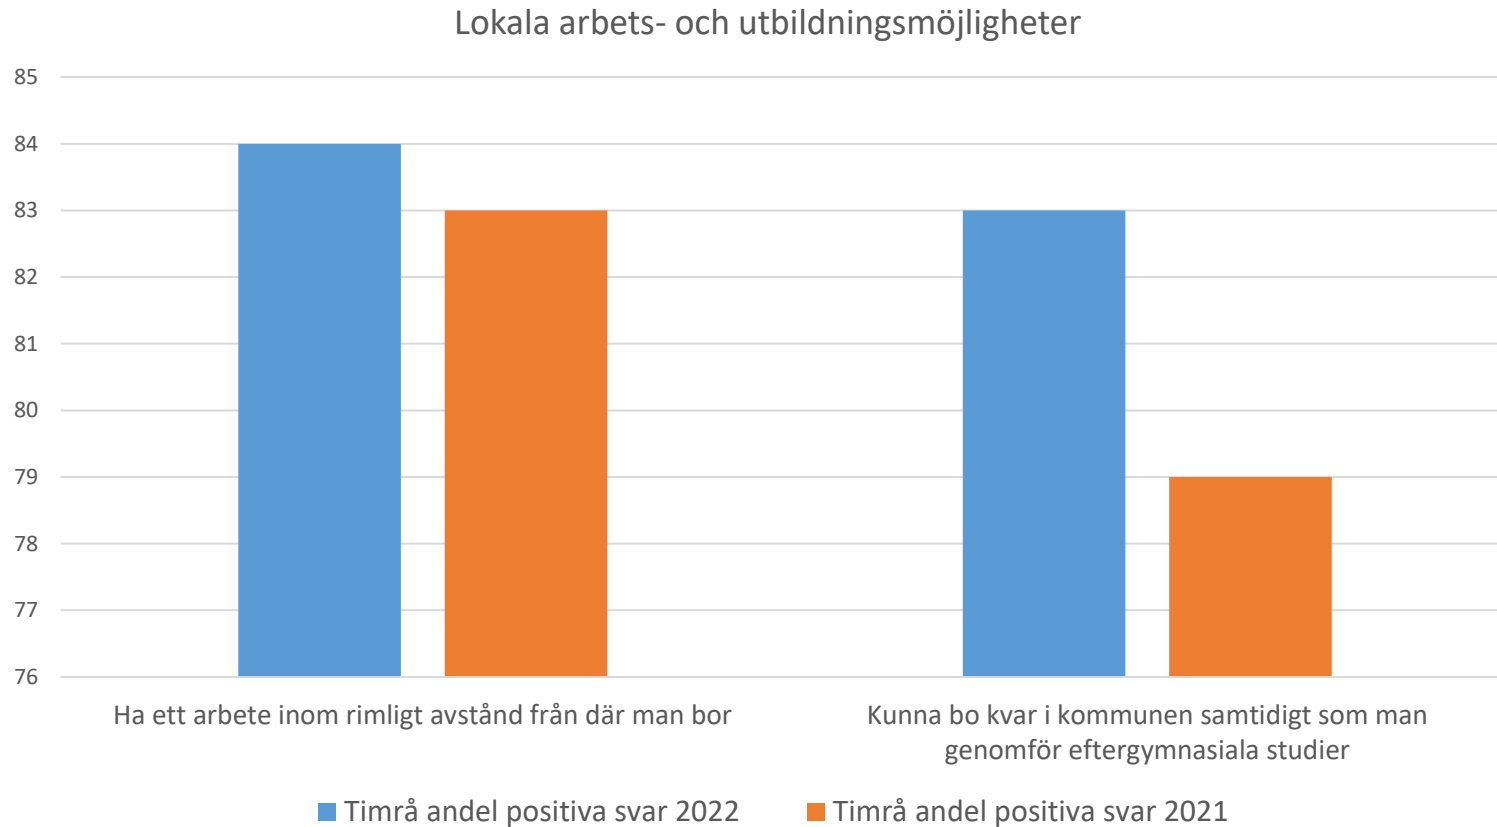

Vad är din uppfattning om lokala arbets- och utbildningsmöjligheter?