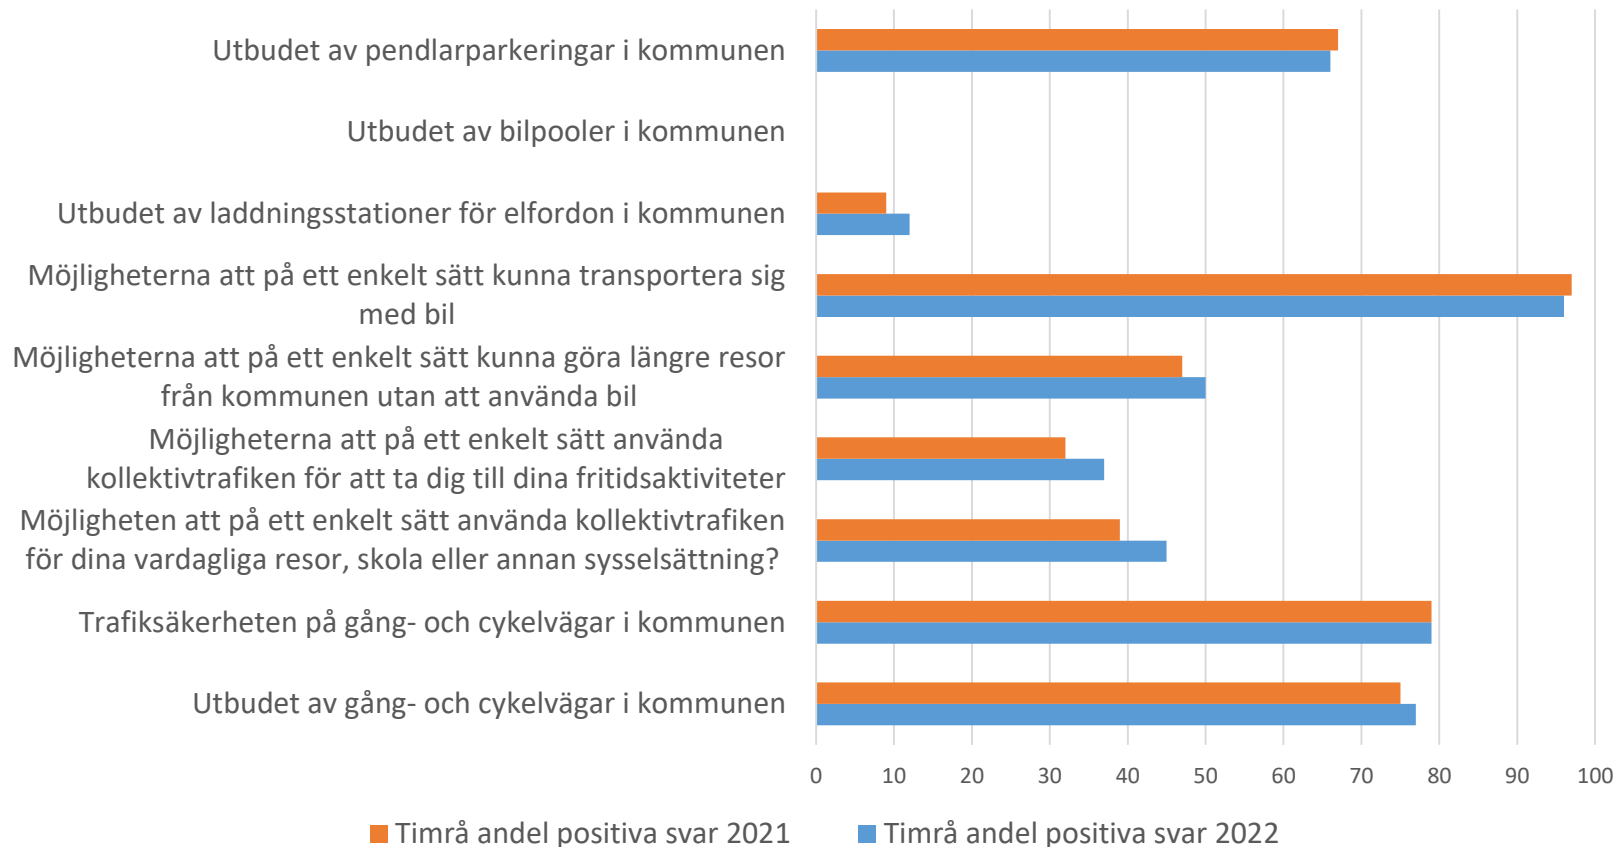

Vad tycker du om...

Resor och kommunikationer