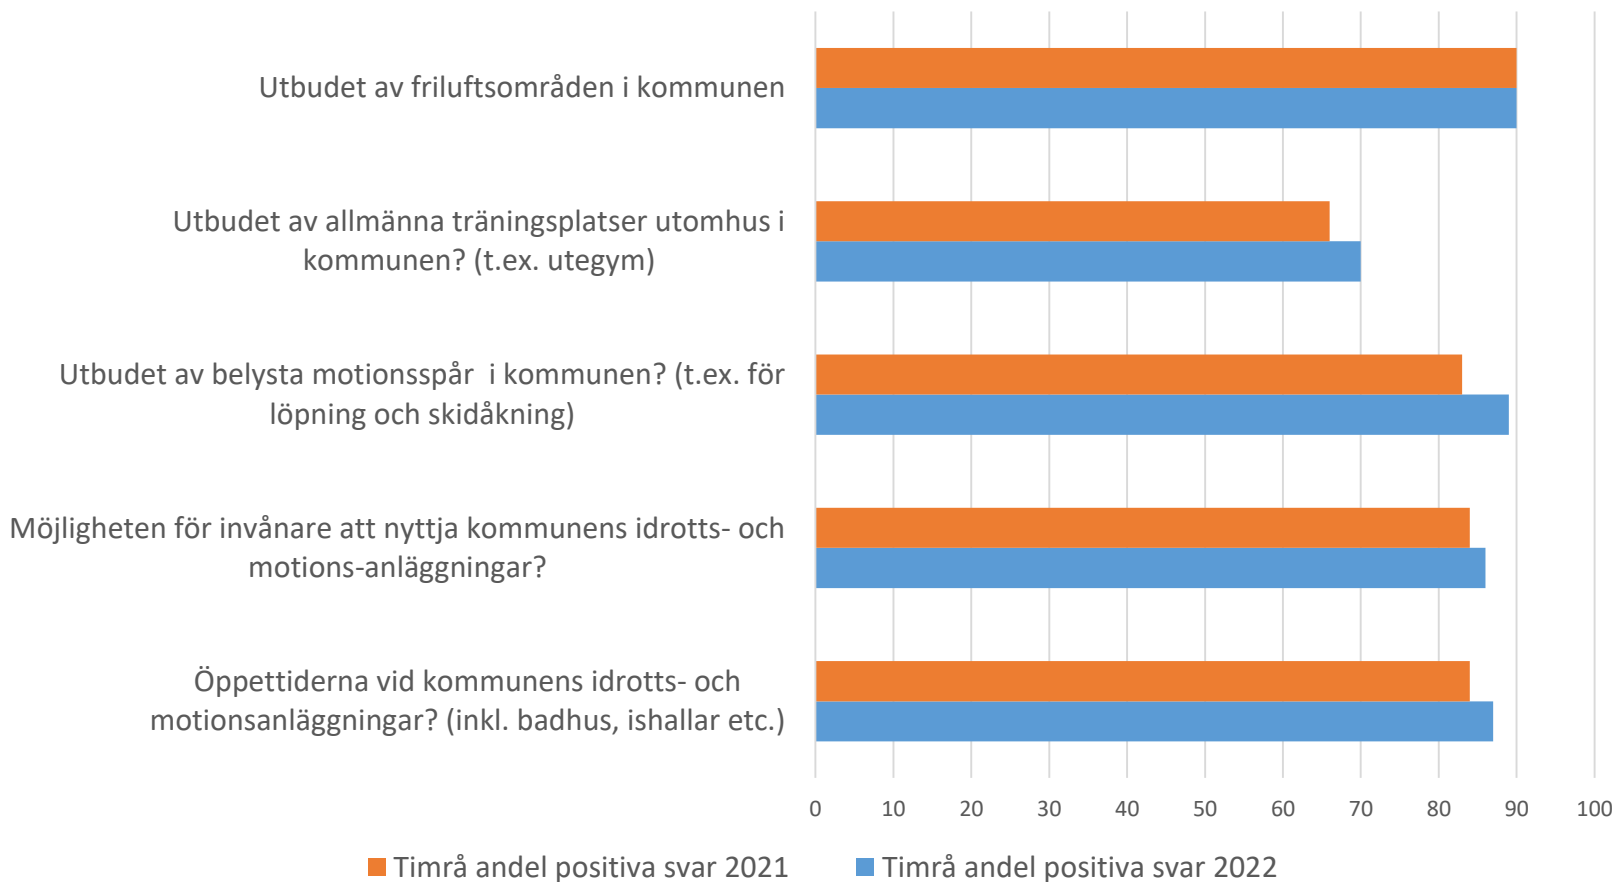

Vad tycker du om...

Idrott, motion och friluftsliv