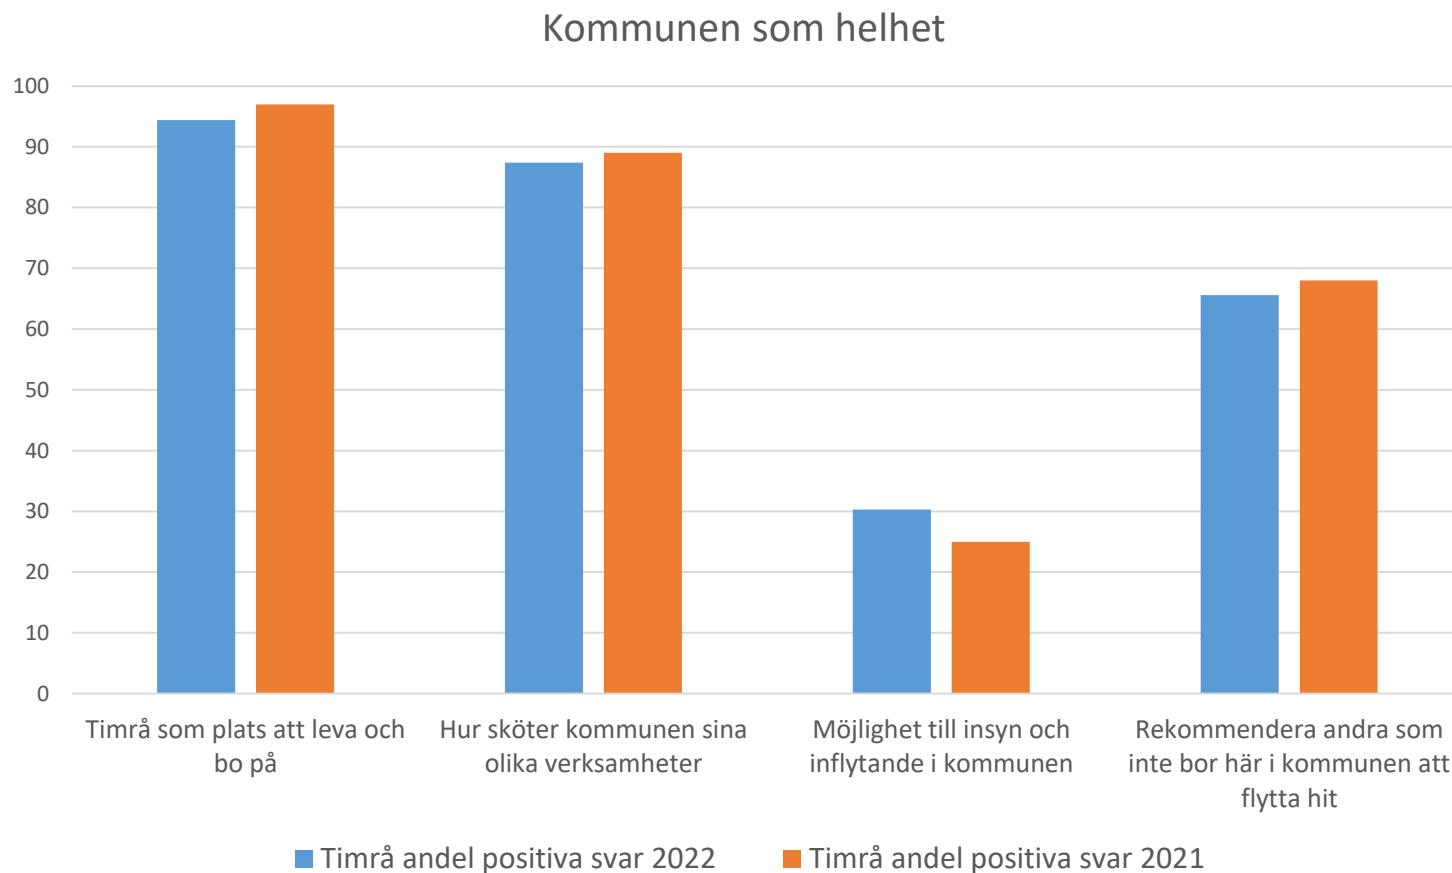

Kommunen som helhet