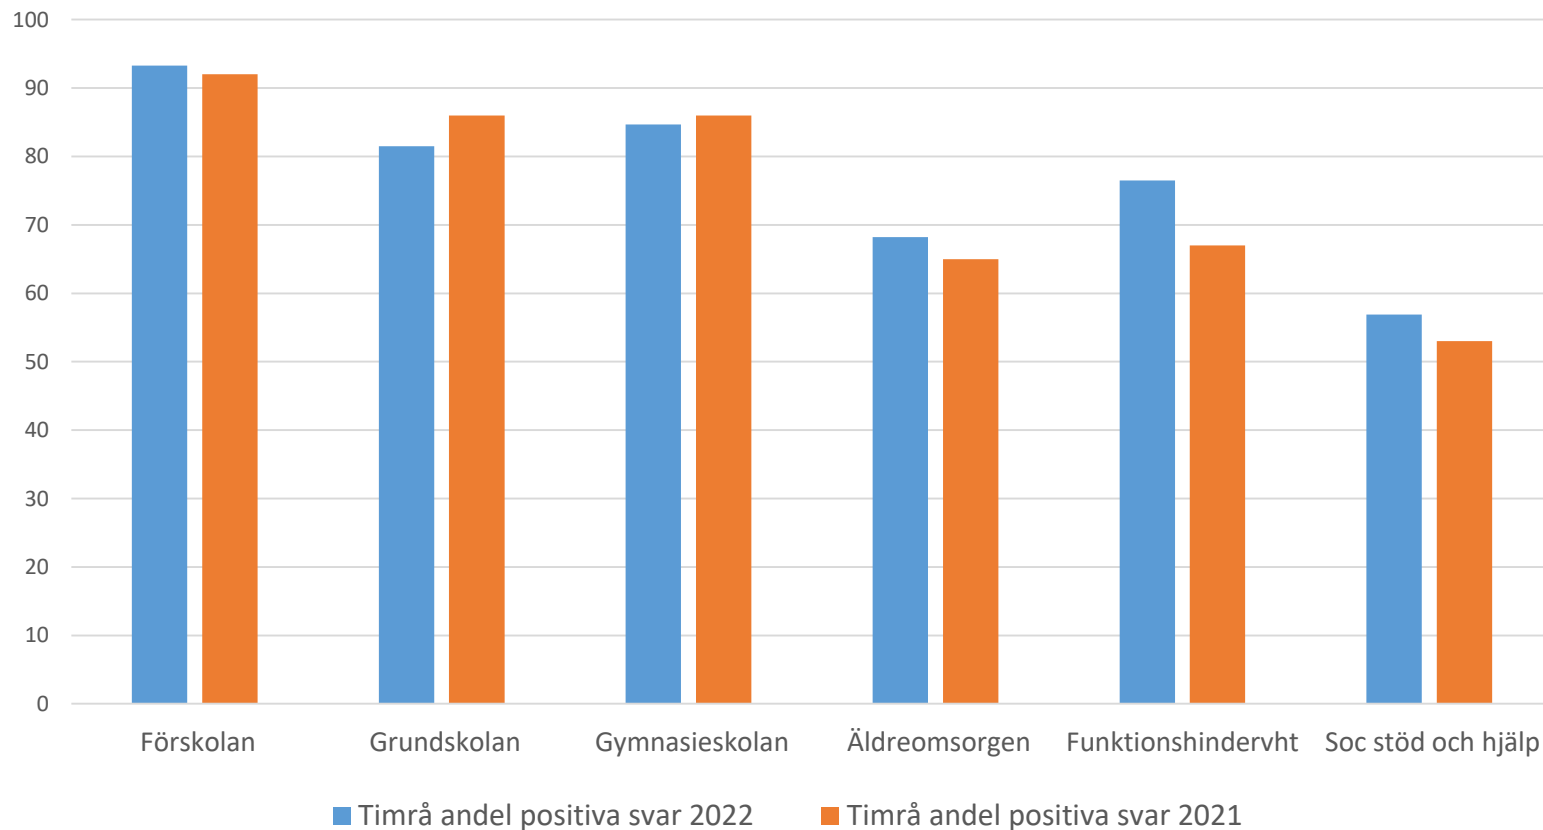

Hur tycker du följande fungerar i din kommun?

Skola och omsorg