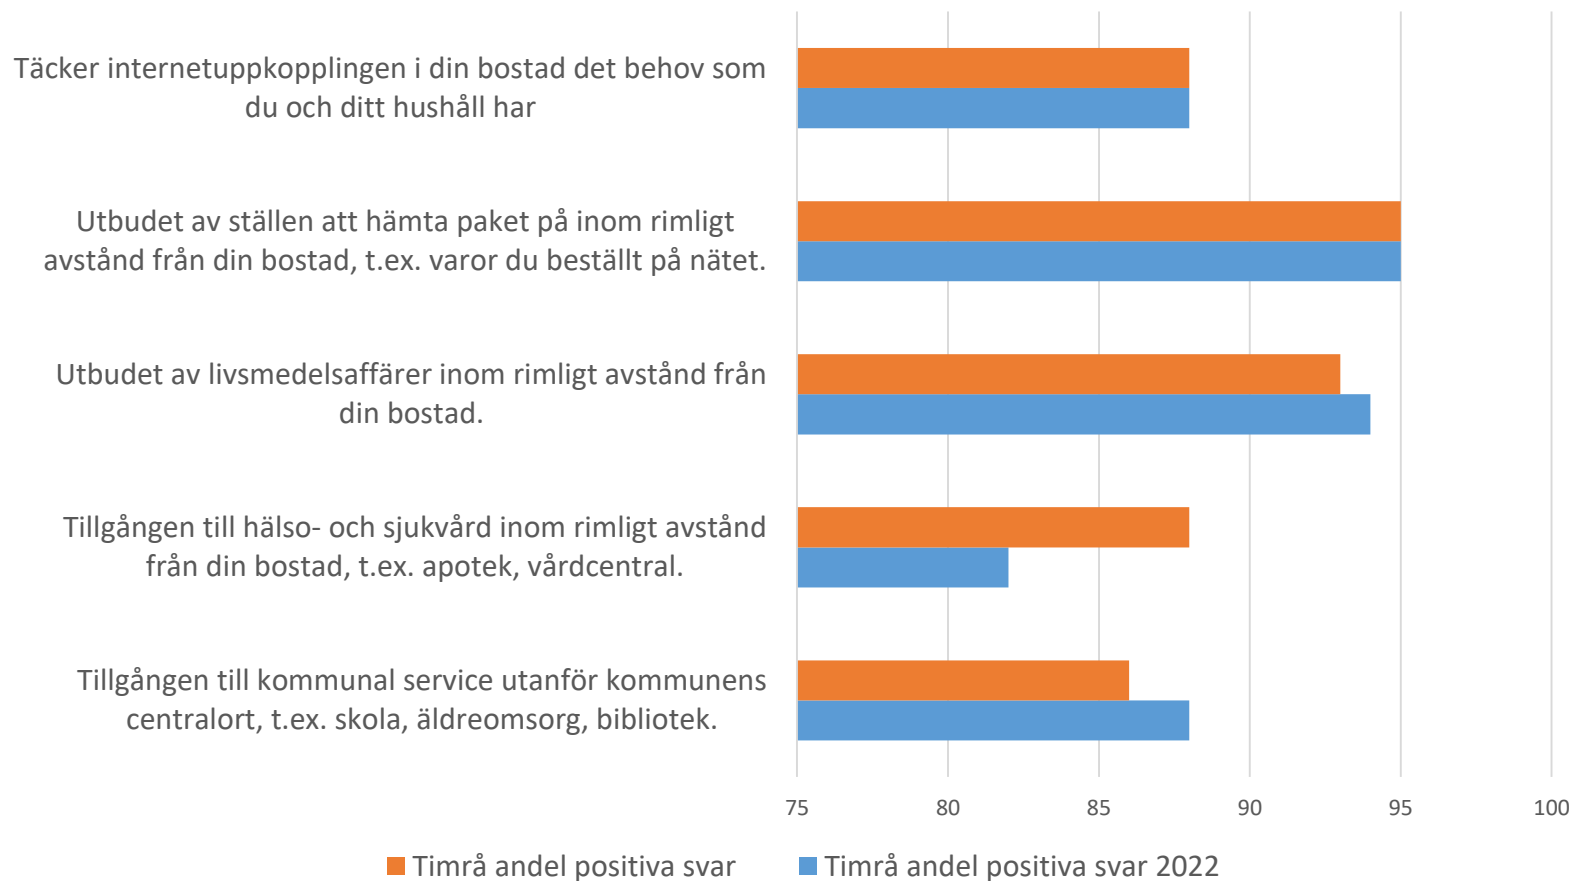

Hur tycker du följande fungerar i din kommun?

Samhällsservice