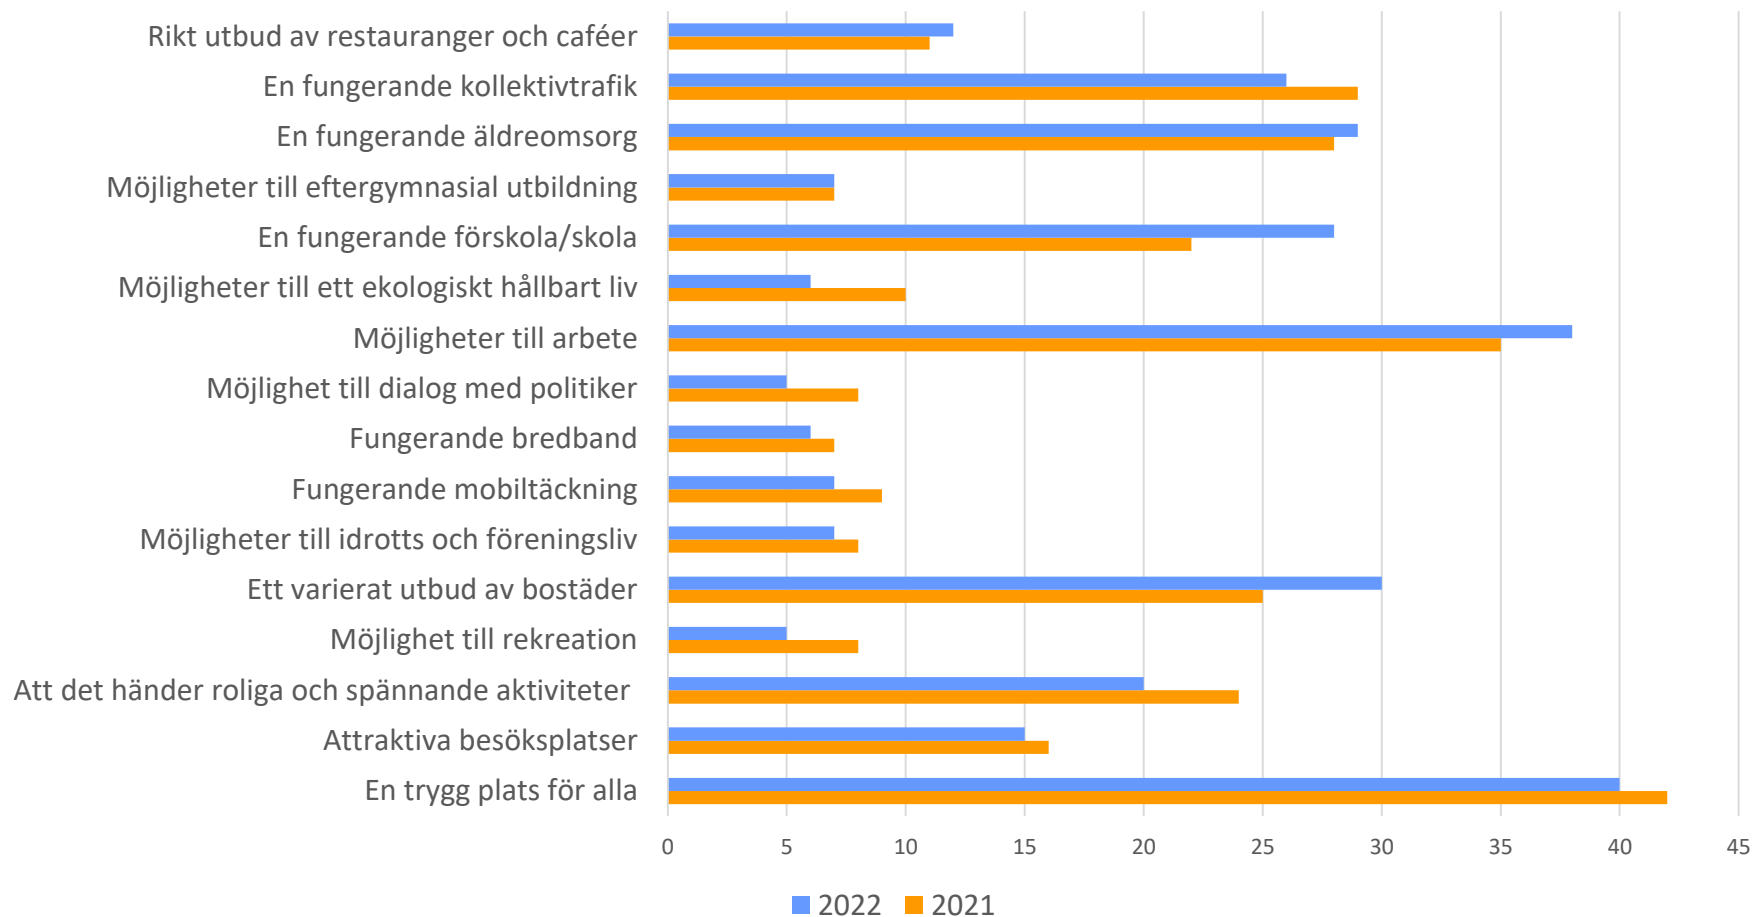

Klimat- och miljöarbete

Bemötande, information och inflytande

Upplever du att din kommun arbetar aktivt med att...

Jämlikhet och integration

Förtroende

Notera att frågan om korruption är annorlunda ställd för undersökningen 2021. Upplever du att ...det förekommer korruption inom kommunens verksamheter?

TIMRÅ KOMMUN

Kompletterande frågor

TIMRÅ KOMMUN

Är du stolt över Timrå som plats?

Timrå som plats att leva och bo på

Viktigt för att en plats ska vara attraktiv

Vad behöver förbättras för att göra Timrå till en mer attraktiv plats?