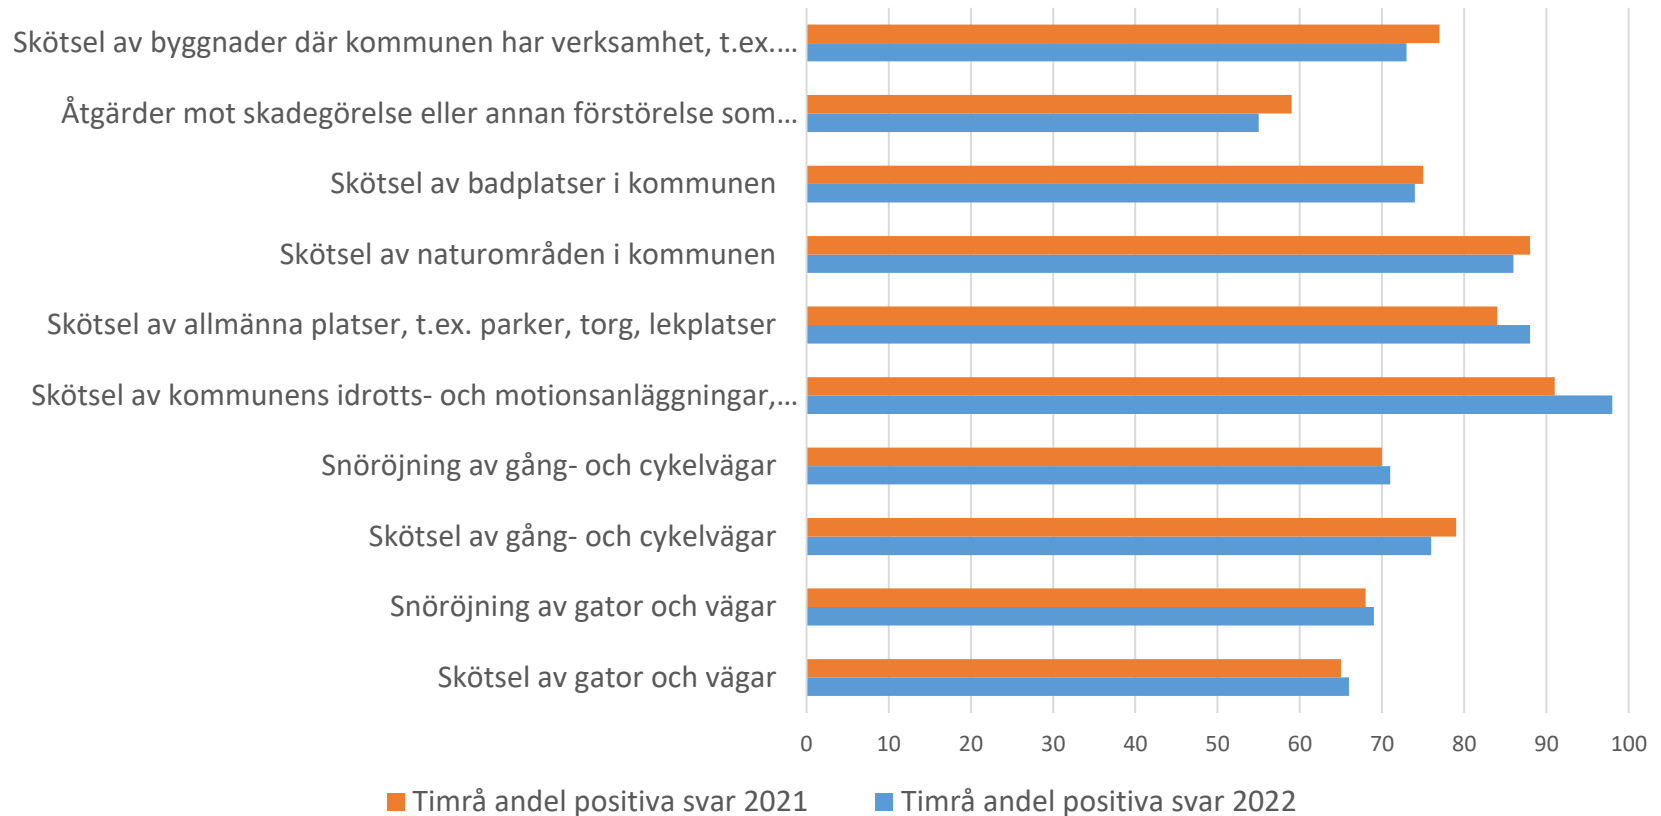

Hur tycker du följande fungerar i din kommun

Underhåll av den offentliga miljön