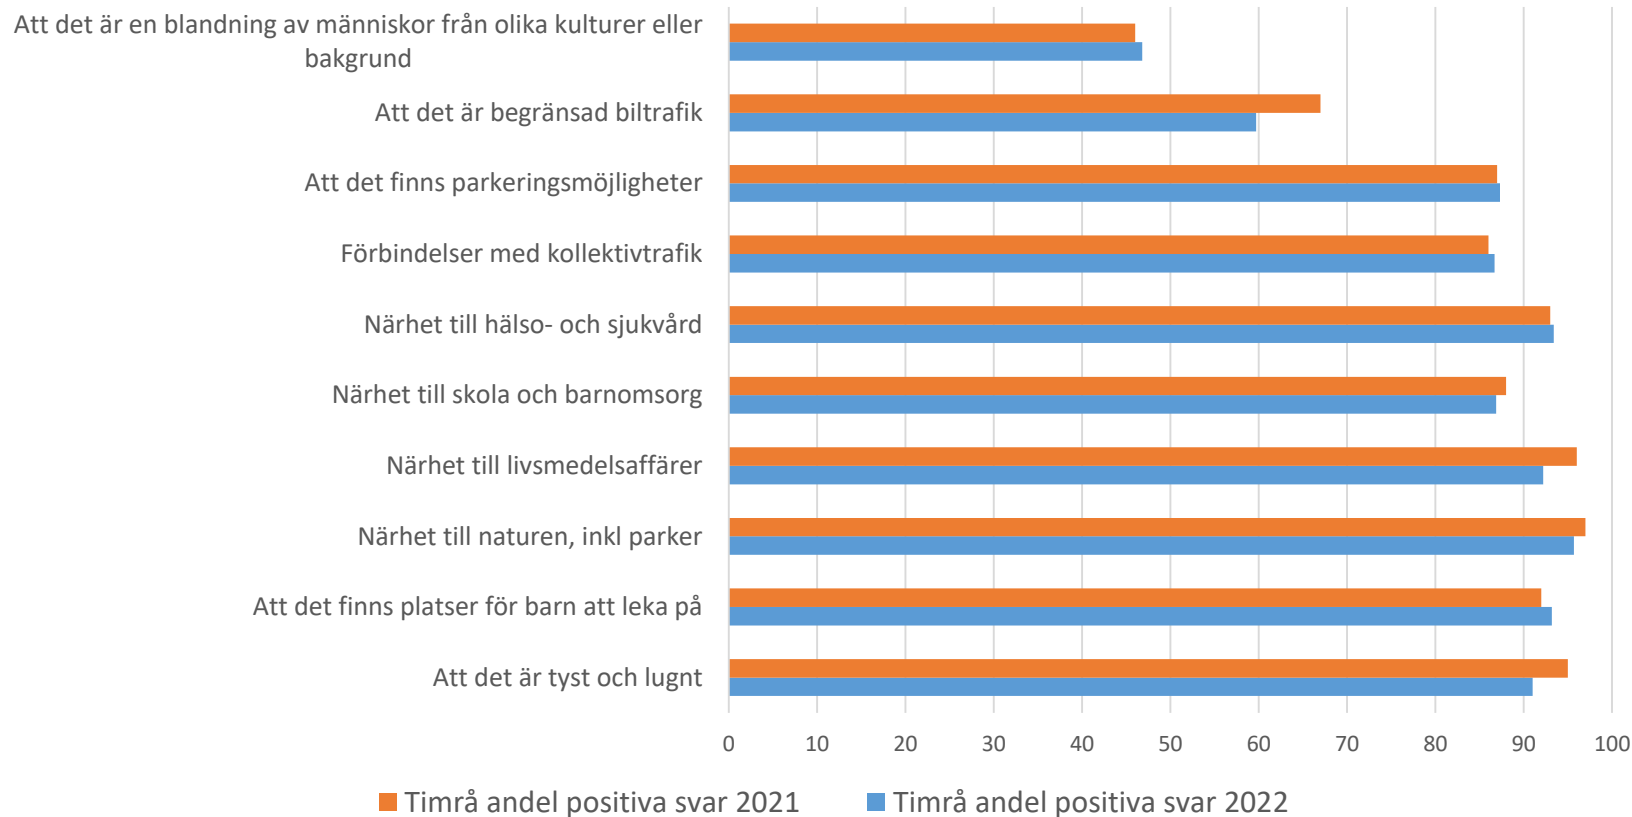

Hur viktigt tycker du att följande saker är i din boendemiljö?

Boende och boendemiljö